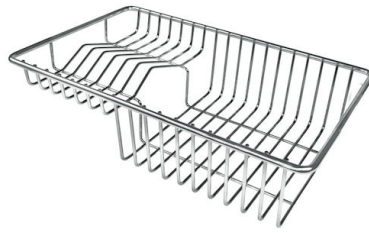

TECHNISCHE DATEN

Lavello serie GK cod. 1402/000

GALERIE

GELIEFERT

Automatischer Abfluss Space - PA
8407108

OPTIONALES ZUBEHÖR

Schneidebrett Twin aus HPDE
8644 100

Tellerkorb aus Edelstahl
8100 303

Verschiebbares Schneidebrett aus Iroko-Holz
8656 001

Perforierte Edelstahlwanne
8151 000

Satz Reibe mit Halterung für Ring und Auffangschale
8159 101

PAARUNGEN

Mischbatterie GK
8488 000